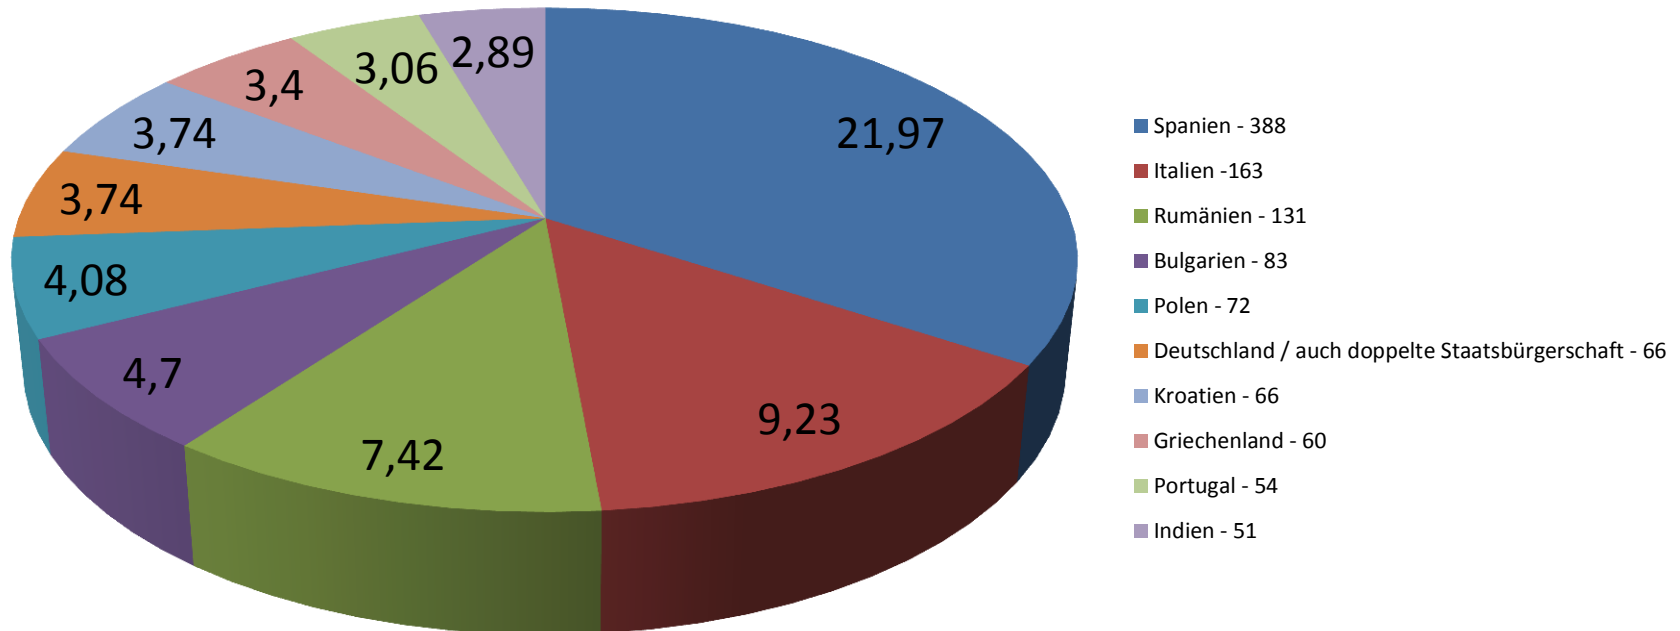

Hessische Unternehmen

mit Interesse an der Beschäftigung internationaler Fachkräfte

Persönliche Anfragen

Zeitraum Juli 2013 bis Juni 2015

1.766 Erstanfragen insgesamt (Angaben in %)

Persönliche Anfragen

Zeitraum Juli 2013 bis Juni 2015